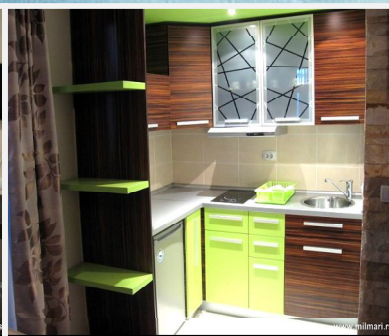

SKI OPENING

SKI PAKET 1 ::: 4 DANA / 3 NOCENJA ::: 08-11.12.2011.

SKI PAKET 2 ::: 3 DANA / 2 NOCENJA ::: 09-11.12.2011.

Specijalna ponuda za otvaranje ski sezone 2011/12

T. ++381 36 428 850, F. ++381 36 428 830
M. ++381 64 88 36 120, E. vilamilmari@gmail.com, W. www.milmari.rs