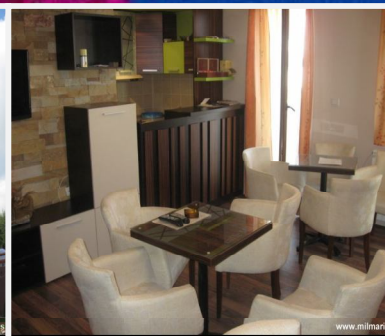

SKI OPENING

SKI PAKET 1 ::: 4 DANA / 3 NOCENJA ::: 08-11.12.2011.

SKI PAKET 2 ::: 3 DANA / 2 NOCENJA ::: 09-11.12.2011.

Specijalna ponuda za otvaranje ski sezone 2011/12

T. ++381 36 428 850, F. ++381 36 428 830
M. ++381 64 88 36 120, E. vilamilmari@gmail.com, W. www.milmari.rs