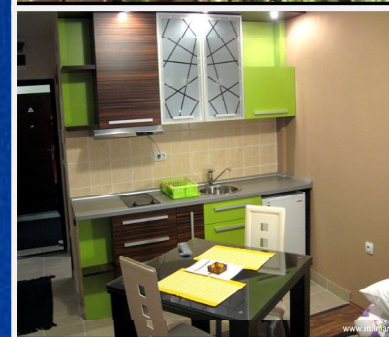

SKI OPENING

SKI PAKET 1 ::: 4 DANA / 3 NOCENJA ::: 08-11.12.2011.

SKI PAKET 2 ::: 3 DANA / 2 NOCENJA ::: 09-11.12.2011.

Specijalna ponuda za otvaranje ski sezone 2011/12

T. ++381 36 428 850, F. ++381 36 428 830
M. ++381 64 88 36 120, E. vilamilmari@gmail.com, W. www.milmari.rs