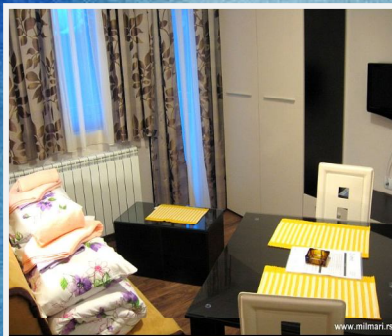

SKI OPENING

SKI PAKET 1 ::: 4 DANA / 3 NOCENJA ::: 08-11.12.2011.

SKI PAKET 2 ::: 3 DANA / 2 NOCENJA ::: 09-11.12.2011.

Specijalna ponuda za otvaranje ski sezone 2011/12

T. ++381 36 428 850, F. ++381 36 428 830
M. ++381 64 88 36 120, E. vilamilmari@gmail.com, W. www.milmari.rs